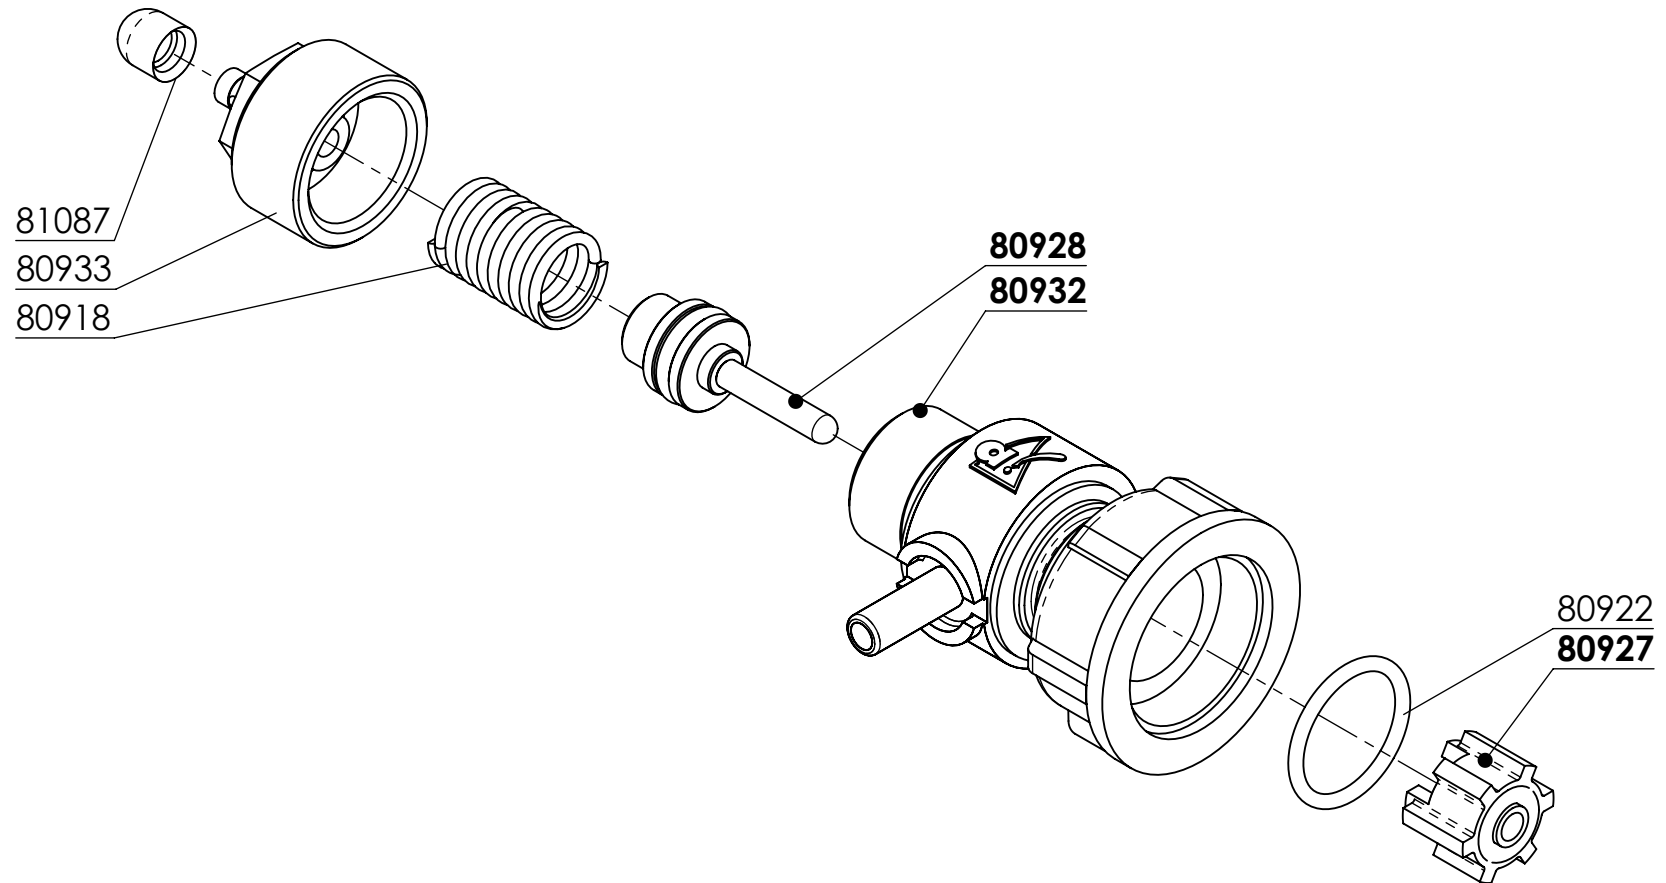

80923ET

Ersatzteile/spare parts

Spray-Stop kpl ARAG

80923ET

Ersatzteile/spare parts

Spray-Stop kpl ARAG

Schaltzylinder Spray-Stop kpl "ARAG"
ET - 80932

Status:	Version:	Änd.-Nr.:	Erstellt:	Serie:
	e	0100	09.10.07	16.07.08

80923ET

Ersatzteile/spare parts

Spray-Stop kpl
ARAG

Stößel kpl Spray-Stop
ET - 80928

Status:	Version:	Änd.-Nr.:	Erstellt:	Serie:
	e	0100	09.10.07	16.07.08

80923ET

Ersatzteile/spare parts

Spray-Stop kpl ARAG

Schlitzbüchse kpl Spray-Stop
ET - 80927

Status:

Version:

Änd.-Nr.:

Erstellt:

Serie:

e

0100