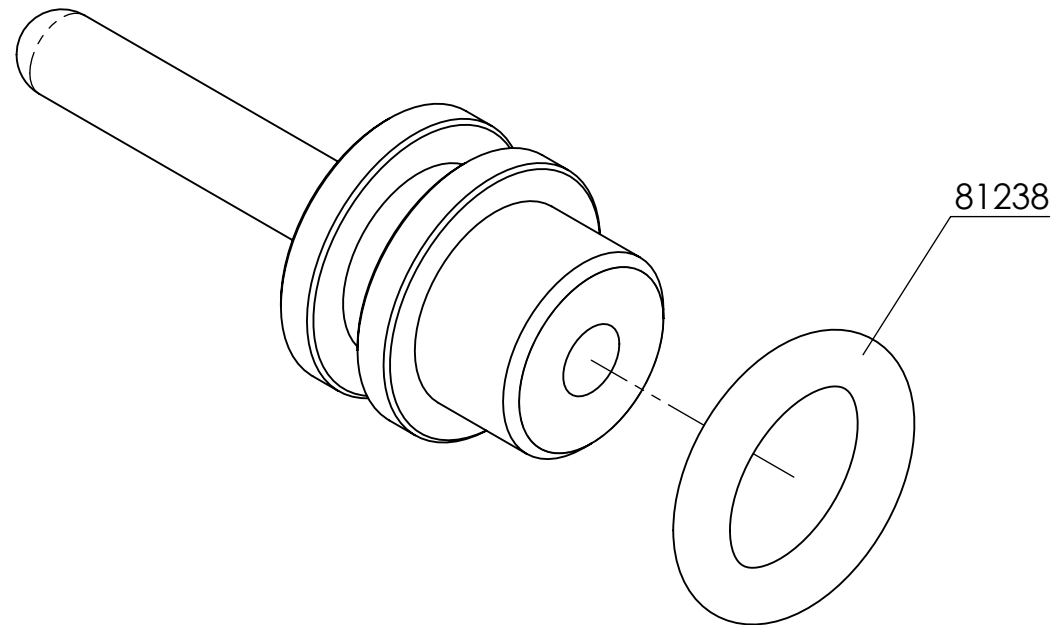

80923ET

Ersatzteile/spare parts

Spray-Stop kpl ARAG

80923ET

Ersatzteile/spare parts

Spray-Stop kpl ARAG

Schaltzylinder Spray-Stop kpl "ARAG"
ET - 80932

Status:	Version:	Änd.-Nr.:	Erstellt:	Serie:
	e	0100	09.10.07	16.07.08

80923ET

Ersatzteile/spare parts

Spray-Stop kpl
ARAG

Stößel kpl Spray-Stop
ET - 80928

Status:	Version:	Änd.-Nr.:	Erstellt:	Serie:
	e	0100	09.10.07	16.07.08

80923ET

Ersatzteile/spare parts

Spray-Stop kpl ARAG

Schlitzbüchse kpl Spray-Stop
ET - 80927

Status:

Version:

Änd.-Nr.:

Erstellt:

Serie:

e

0100