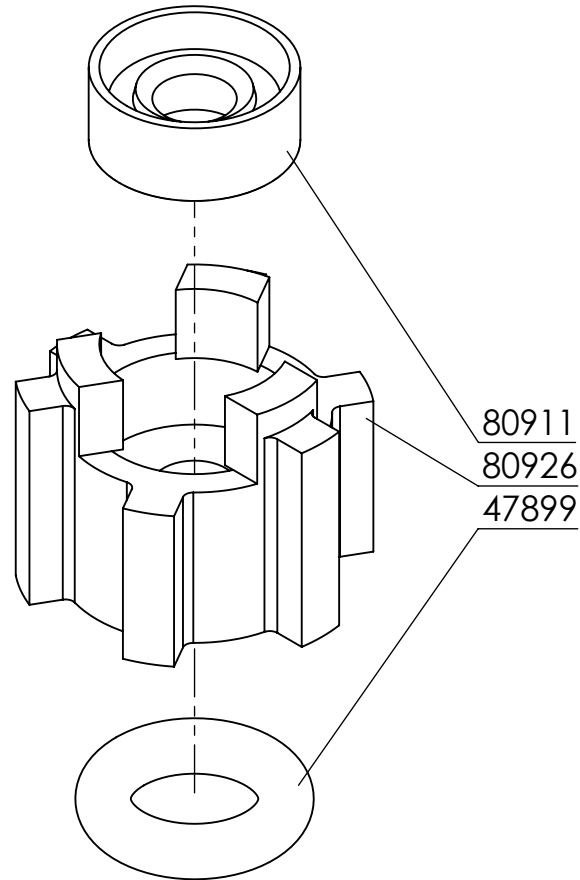

80923ET

Ersatzteile/spare parts

Spray-Stop kpl ARAG

80923ET

Ersatzteile/spare parts

Spray-Stop kpl ARAG

Schaltzylinder Spray-Stop kpl "ARAG"
ET - 80932

Status:	Version:	Änd.-Nr.:	Erstellt:	Serie:
	e	0100	09.10.07	16.07.08

80923ET

Ersatzteile/spare parts

Spray-Stop kpl
ARAG

Stößel kpl Spray-Stop
ET - 80928

Status:	Version:	Änd.-Nr.:	Erstellt:	Serie:
	e	0100	09.10.07	16.07.08

80923ET

Ersatzteile/spare parts

Spray-Stop kpl ARAG

Schlitzbüchse kpl Spray-Stop
ET - 80927

Status:

Version:

Änd.-Nr.:

Erstellt:

Serie:

e

0100