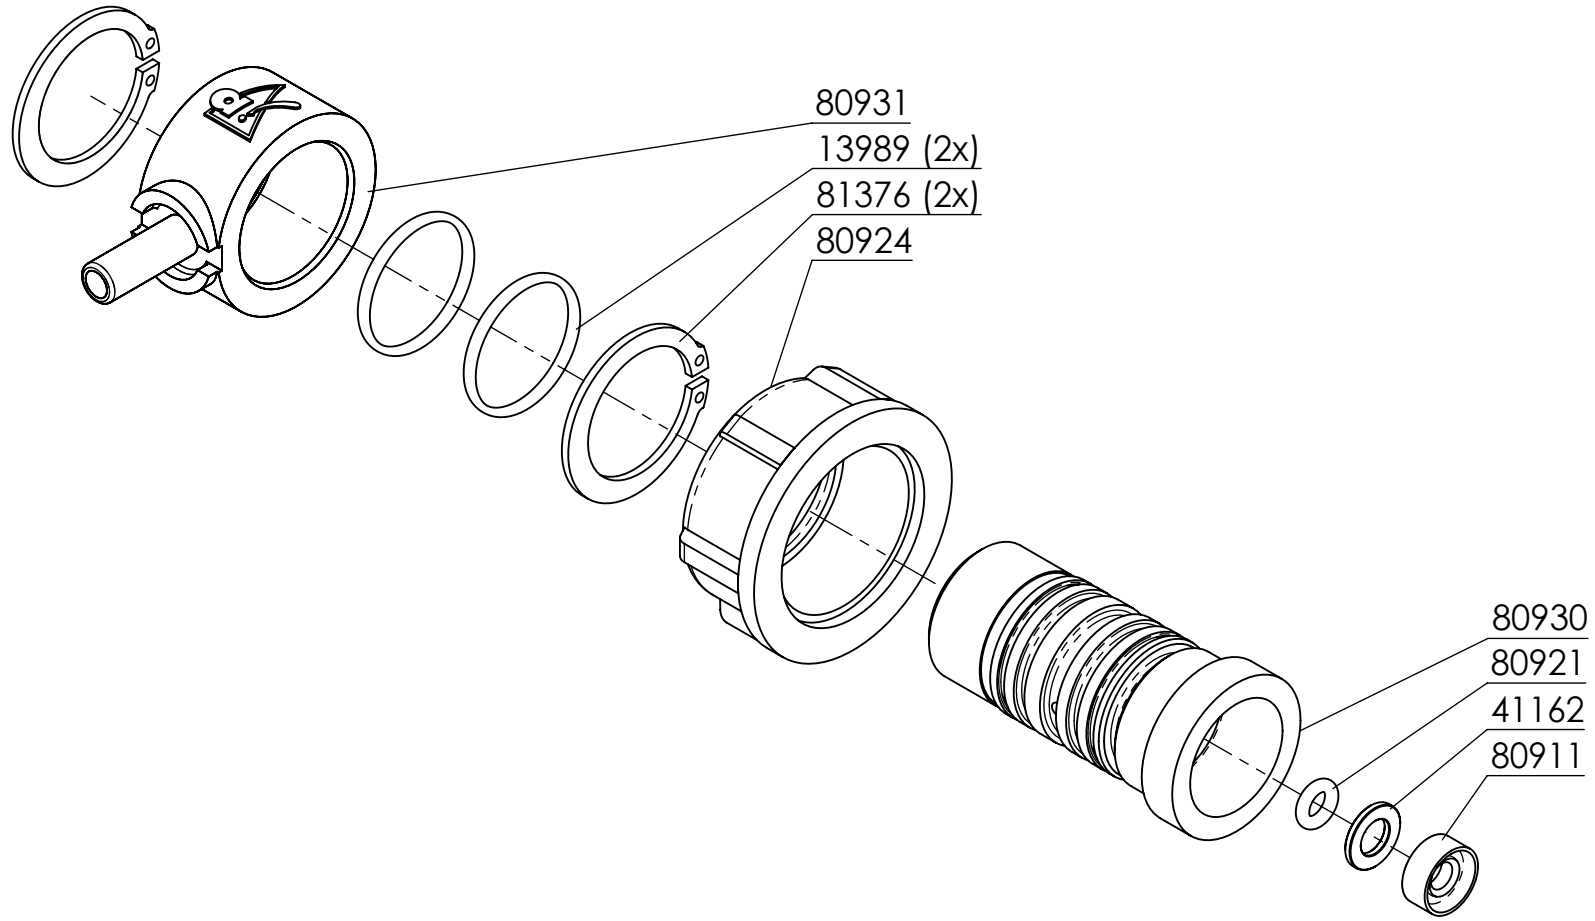

80923ET

Ersatzteile/spare parts

Spray-Stop kpl ARAG

80923ET

Ersatzteile/spare parts

Spray-Stop kpl ARAG

Schaltzylinder Spray-Stop kpl "ARAG"
ET - 80932

Status:	Version:	Änd.-Nr.:	Erstellt:	Serie:
	e	0100	09.10.07	16.07.08

80923ET

Ersatzteile/spare parts

Spray-Stop kpl
ARAG

Stößel kpl Spray-Stop
ET - 80928

Status:	Version:	Änd.-Nr.:	Erstellt:	Serie:
	e	0100	09.10.07	16.07.08

80923ET

Ersatzteile/spare parts

Spray-Stop kpl ARAG

Schlitzbüchse kpl Spray-Stop
ET - 80927

Status:

Version:

Änd.-Nr.:

Erstellt:

Serie:

e

0100