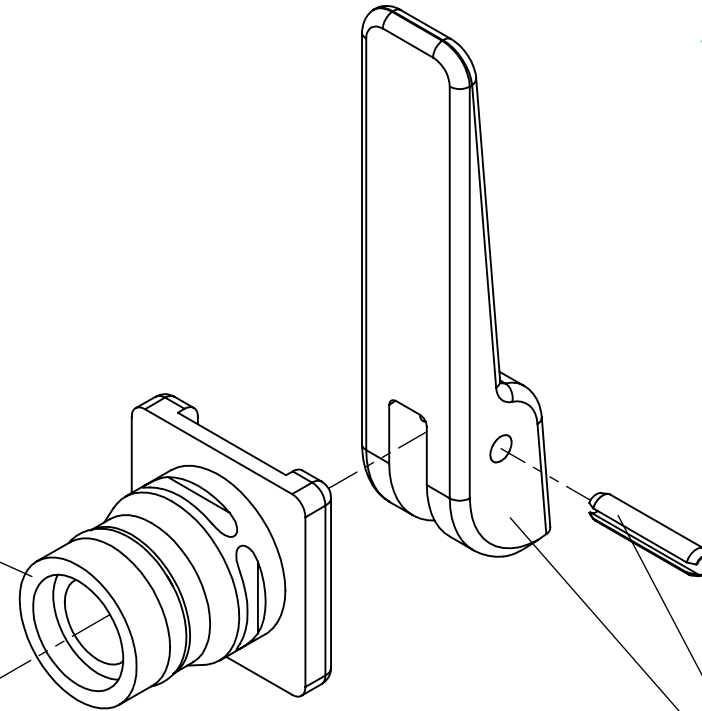

# MAV Valve

**81924**

**81926**

**21929 Stem & Seal only**

**\*LEVER CODES**

**ALT47034 YELLOW**

**ALT14017 RED**

**ALT47303 GREEN**